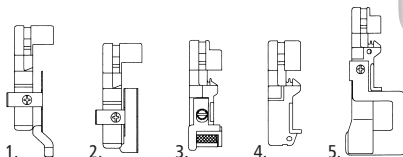

- steeklengte 1 – 4 mm
- steekbreedte 5 – 7 mm
- instelbaar differentieel transport 0,7 – 2,0 mm
- instelbare persvoetdruk
- gemakkelijk draad injriegen
- 1 knops draden ontspanner
- beveiligde klep. klep open: machine uit