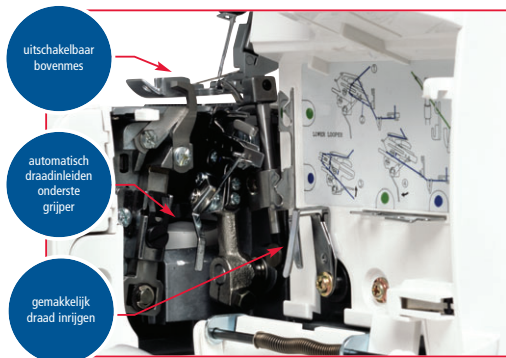

LEWENSTEIN

Multilock 700 de

Multilock 700de

De populaire Lewenstein vrije arm Lockmachine. Gemakkelijk en zonder moeite in te rijgen. Automatische draadinleiding van de onderste grijper. Ingebouwde smalle rolzoom. Tot 1300 steken per minuut. Differentieel transport. Verstelbare steeklengte en -breedte. Automatische veiligheidsschakelaar. Met stofhoes.

De perfecte techniek van de Lewenstein Multilock maakt van uw naaiwerk uw hobby. Met uw Lewenstein naaimachine naait u alles precies zoals u het hebben wilt!

Optioneel verkrijgbaar:

1. blindzoom voet
2. parel voet
3. elastiek voet
4. biezen voet
5. rimpel voet

- steeklengte 1 – 4 mm
- steekbreedte 5 – 7 mm
- instelbaar differentieel transport 0,7 – 2,0 mm
- instelbare persvoetdruk
- gemakkelijk draad injriegen
- 1 knops draden ontspanner
- beveiligde klep. klep open: machine uit